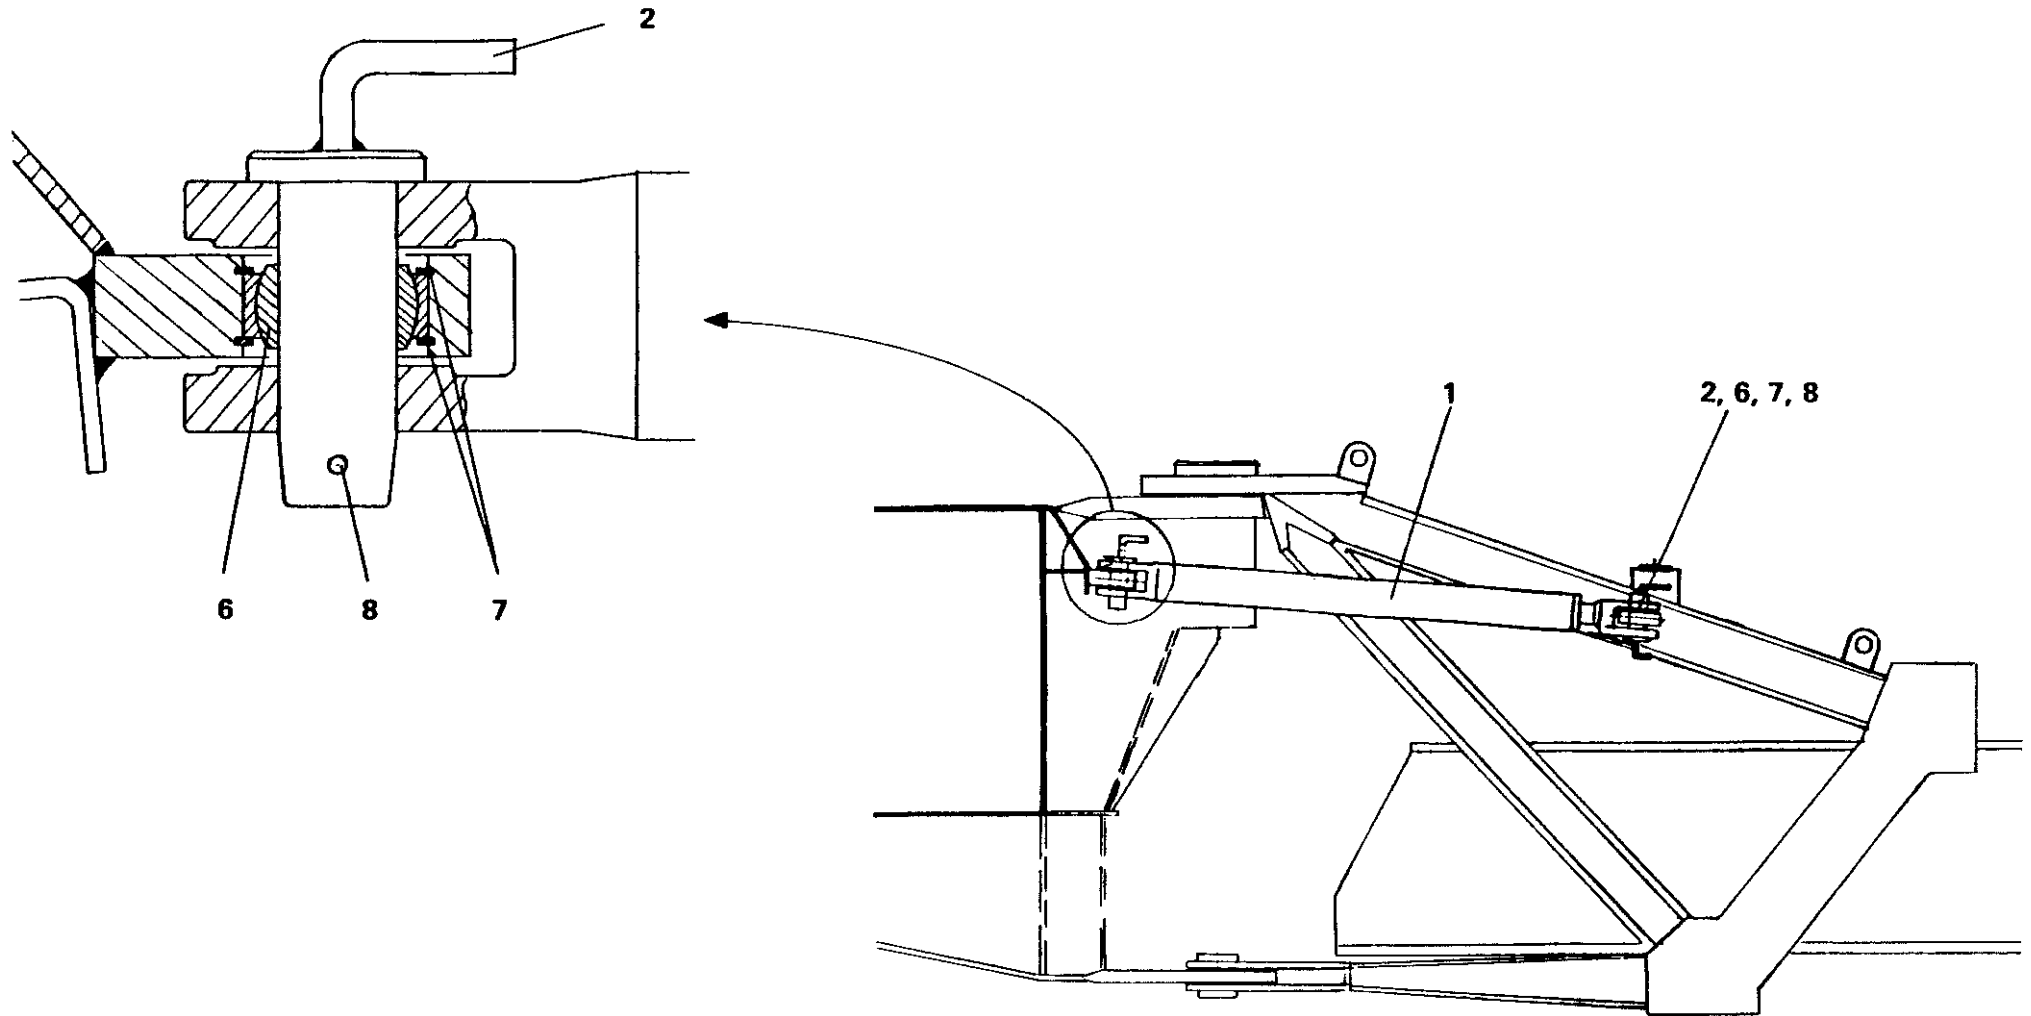

KRUPP

BEFESTIGUNG ABSTÜTZUNG HINTEN

REAR OUTRIGGER ATTACHMENT

ERSATZTEIL - BILDТАFEL
SPARE PART - PICTORIAL DISPLAY

Bildtafel-Nr.
Pictorial display No.

2 222 308

1 967 582

-ETL